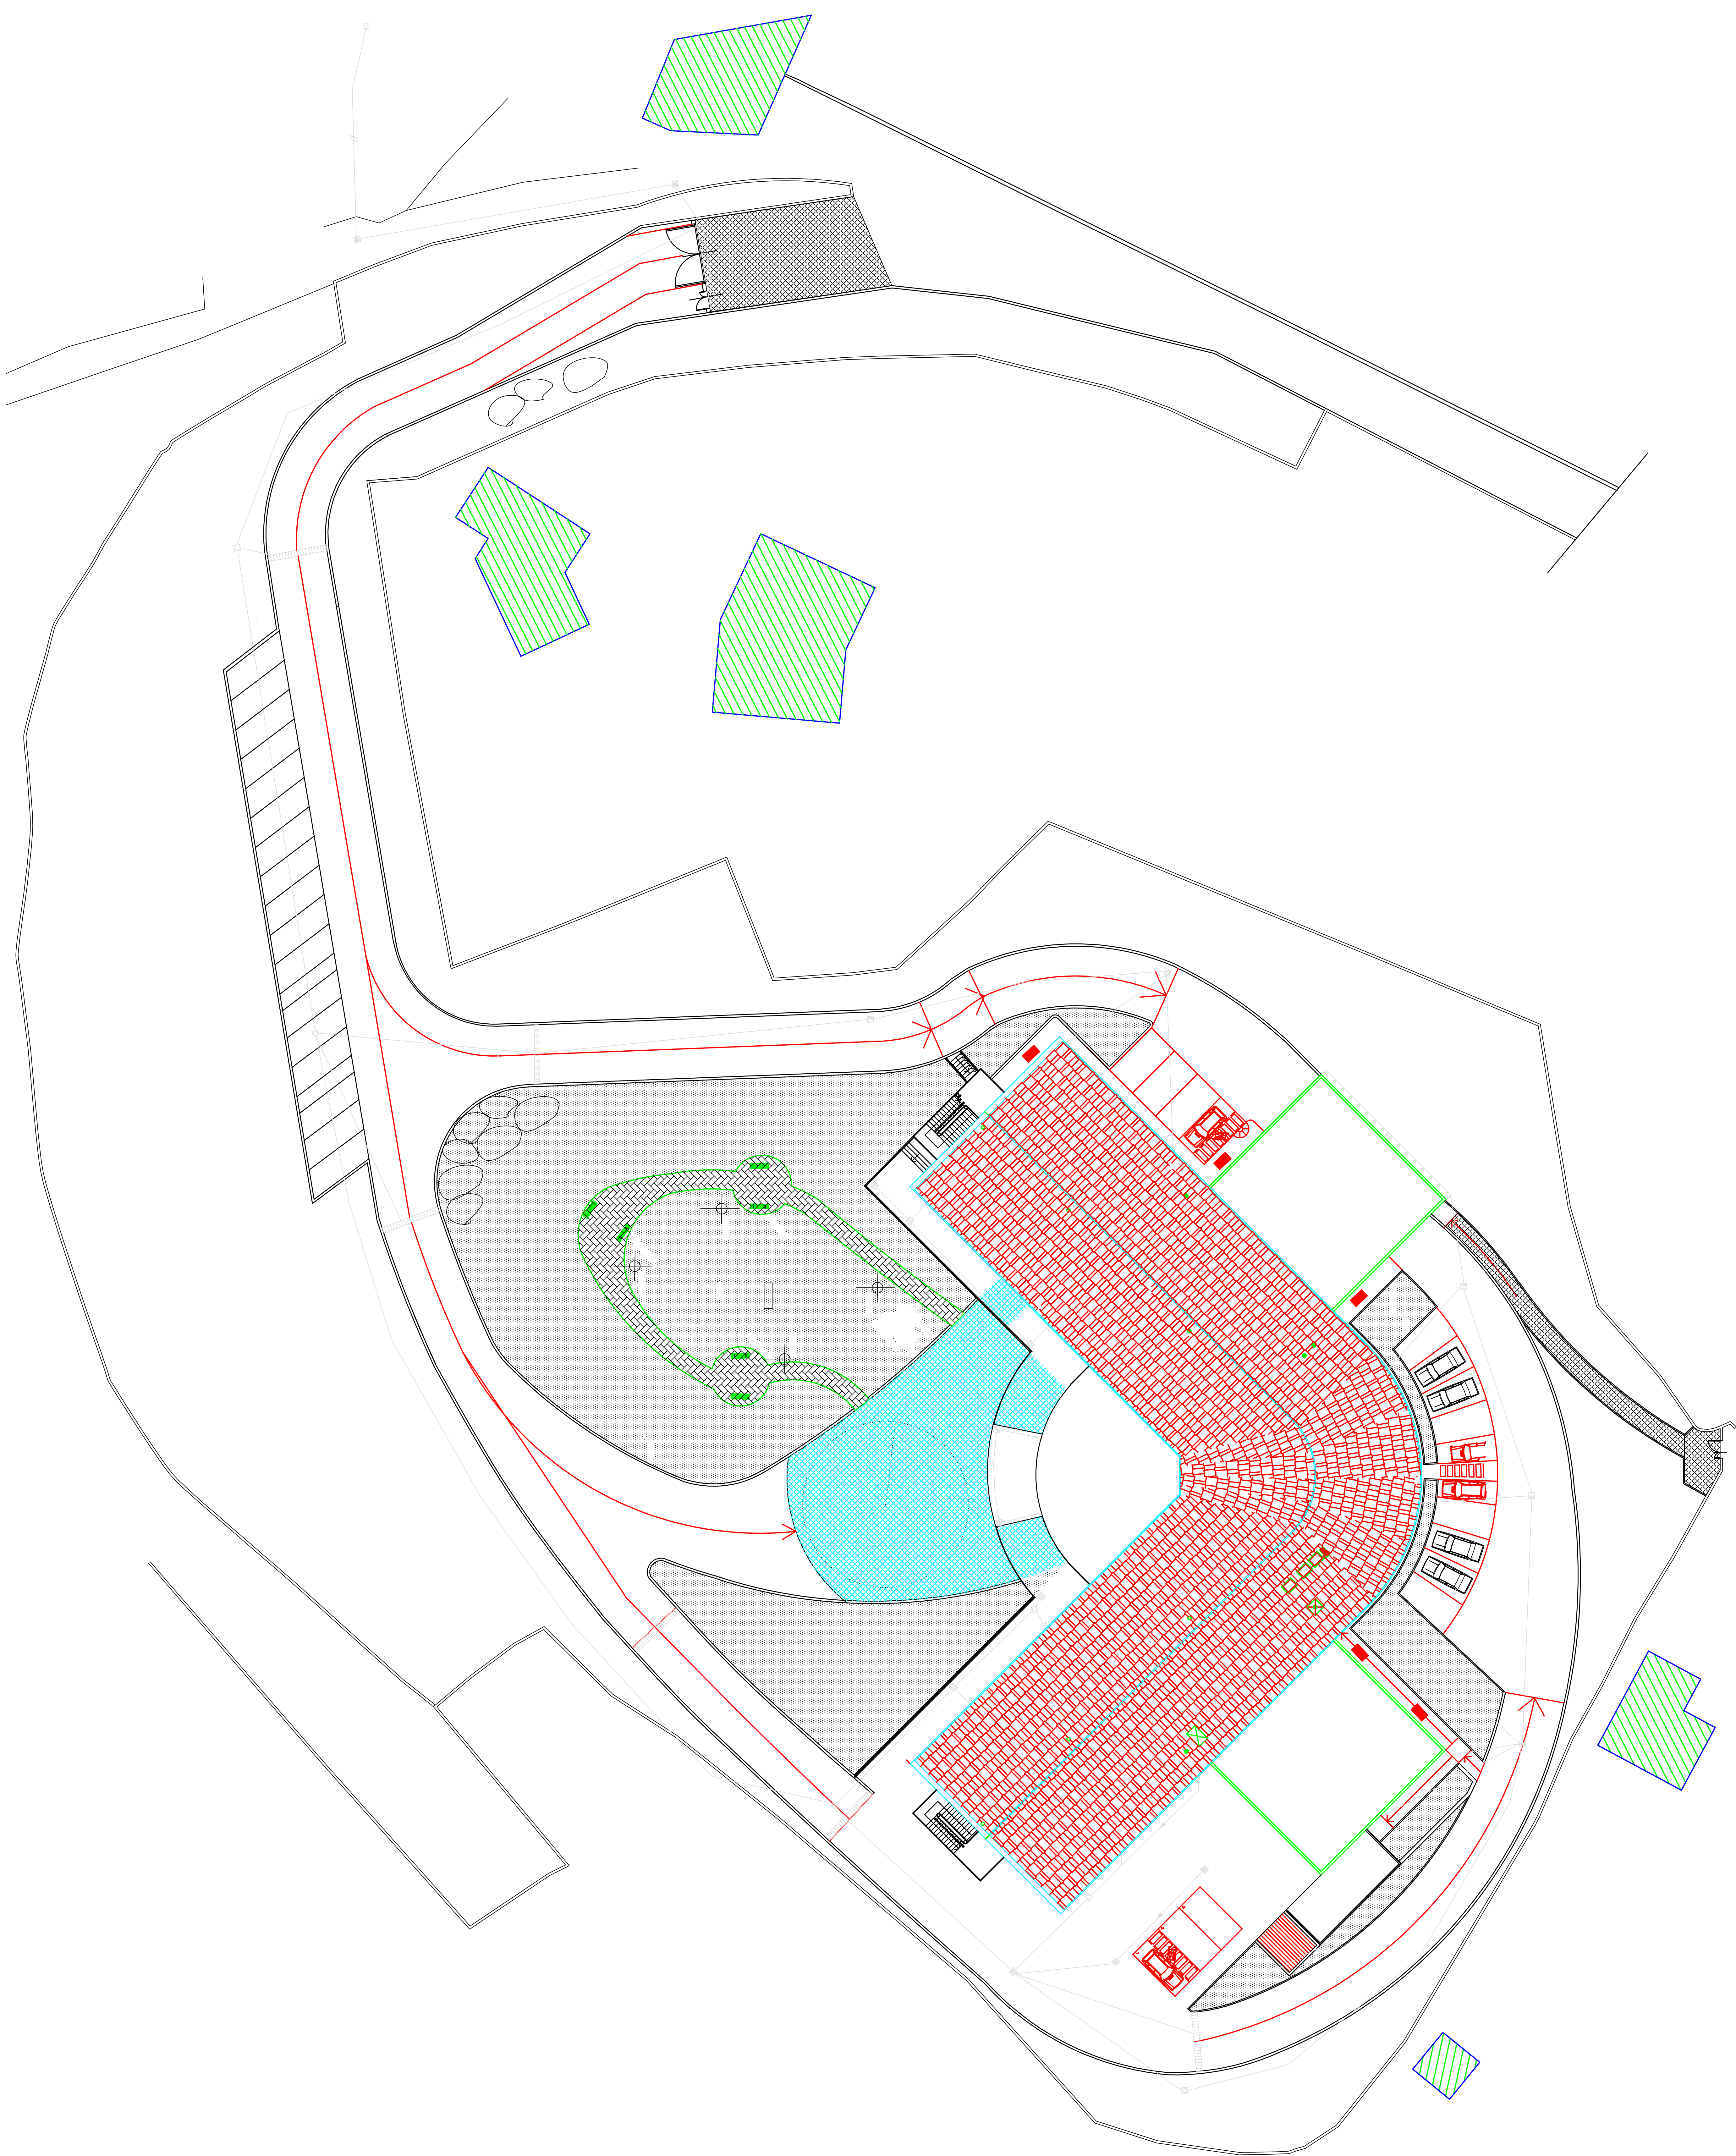

REGIONE LOMBARDIA
COMUNE DI CAGLIO
Piazza Vittorio Emanuele, 10
PROVINCIA DI COMO

**PROGETTO DEFINITIVO ED ESECUTIVO
PER LA REALIZZAZIONE DI UNA
RESIDENZA SANITARIA ASSISTENZIALE (R.S.A.)
60 POSTI LETTI
VIA DOSSSEL - COMUNE DI CAGLIO (CO)**

PROGETTISTI :
Dott. Arch. MAURIZIO RAITTI 2^a Arch. GIANLUIGI COLOMBO (CO)

**RETE DI RACCOLTA E SMALTIMENTO
ACQUE METEORICHE**

Titolo Urban : **Finalità :**
TUBAZIONI E CAVI DOTTI 157/1
LAVORI ESIGUITI

DATA : **LAVIA N.° :**
12/09/2005